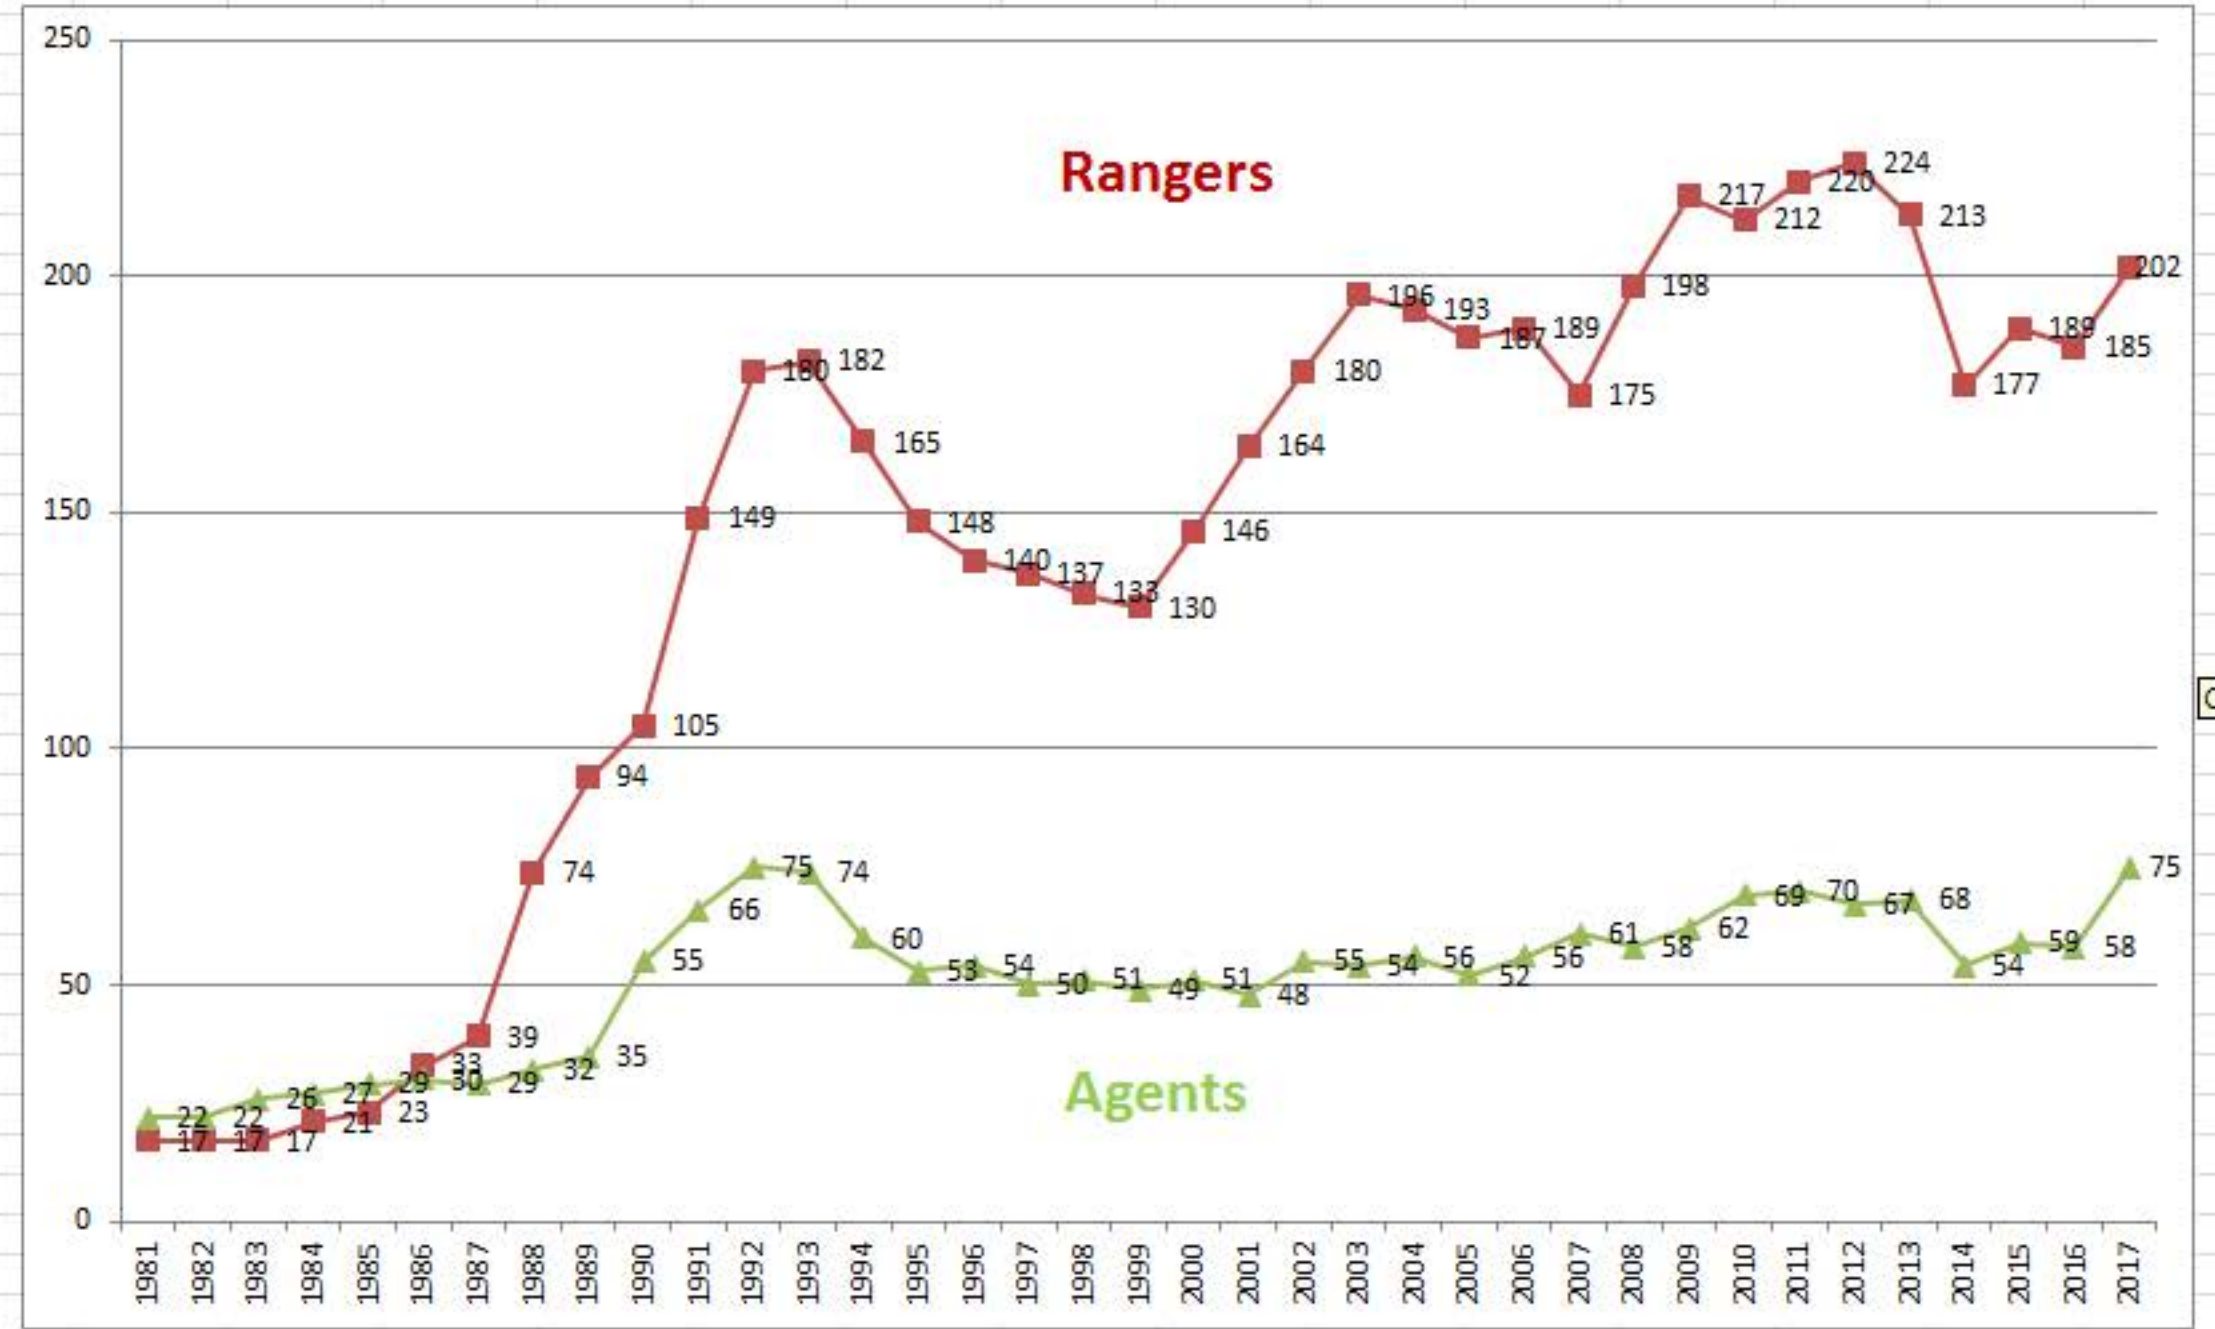

Year	Actual Rangers	Actual Agents	Authorized Rangers	Authorized Agents
1981	17	22		
1982	17	22		
1983	17	26		
1984	21	27		
1985	23	29		
1986	33	30		
1987	39	29		
1988	74	32		
1989	94	35		
1990	105	55		
1991	149	66		
1992	180	75		
1993	182	74		
1994	165	60		
1995	148	53		
1996	140	54		
1997	137	50		
1998	133	51		
1999	130	49		
2000	146	51		
2001	164	48		
2002	180	55		
2003	196	54		
2004	193	56		
2005	187	52		
2006	189	56		
2007	175	61		
2008	198	58	249	80
2009	217	62	249	80
2010	212	69	250	90
2011	220	70	252	90
2012	224	67	253	90
2013	213	68	252	89
2014	177	64	251	89
2015	189	69	250	89
2016	185	68	252	89
2017	202	75	254	90

Chart A